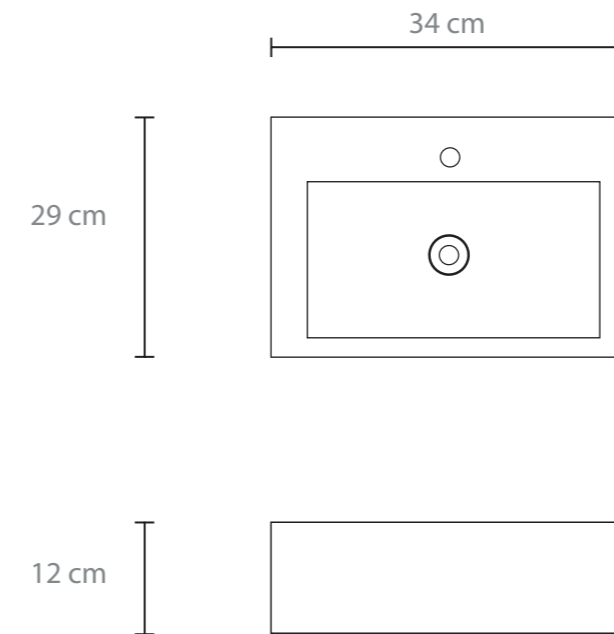

SALLINELO

PL003
65 x 39 x 14 cm
Blanco
Cerámico
Cuadrado

LAVABOS

TENNA

PL005
40 X 15.5 cm
Blanco
Cerámico
Rectangular

ENZA

PL010
34 x 29 x 11 cm
Blanco
Cerámico
Rectangular

FLORENCIA