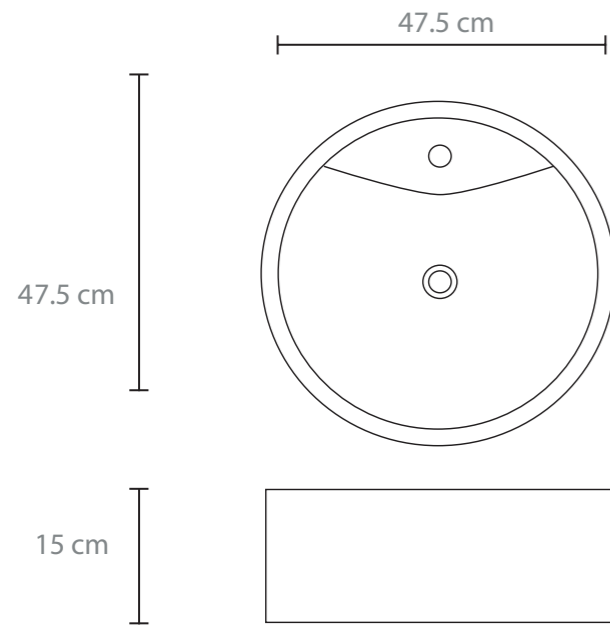

LAVABOS

IMERA

PL001
47.5 x 15 cm
Blanco
Cerámico
Redondo

PL001
47.5 x 15 cm
Beige
Cerámico
Redondo