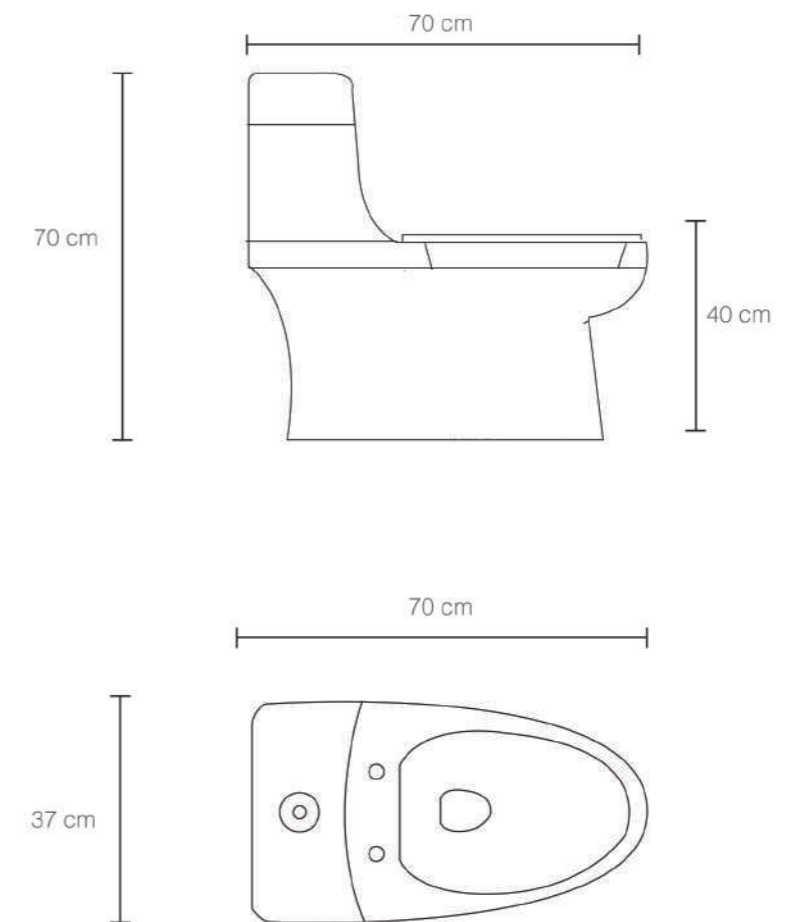

SICILIA

PBK103
73x73x68
Cerámica
Trampa oculta
Brillante