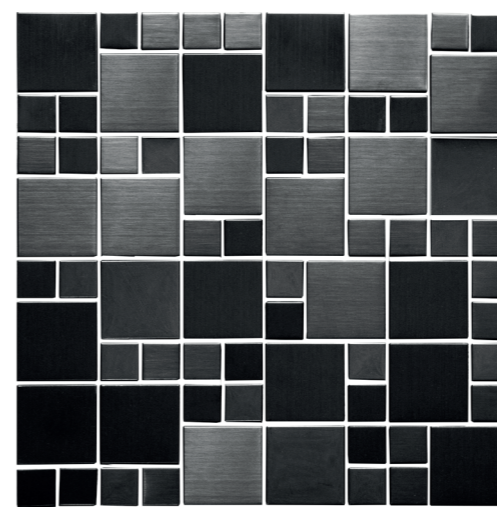

MALLAS

CADELI BLANCO

PICCOLO CAFÉ

METÁLICA CUADROS

PICCOLO CAFÉ

M006
30 x 30 cm
Brillante
11 Piezas por caja
0.99 m² por caja

METÁLICA CUADROS

M008
30 x 30 cm
Brillante
11 Piezas por caja
0.99 m² por caja