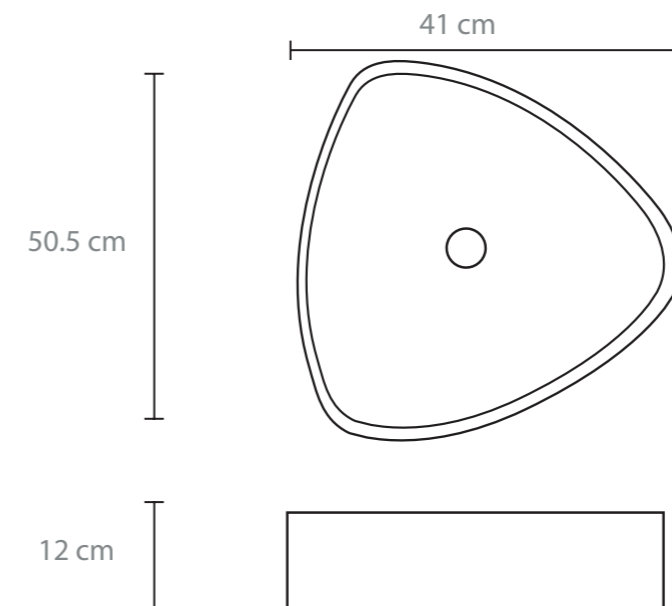

TARO

PL011
41 x 50.5 x 12 cm
Blanco
Cerámico
Triangular