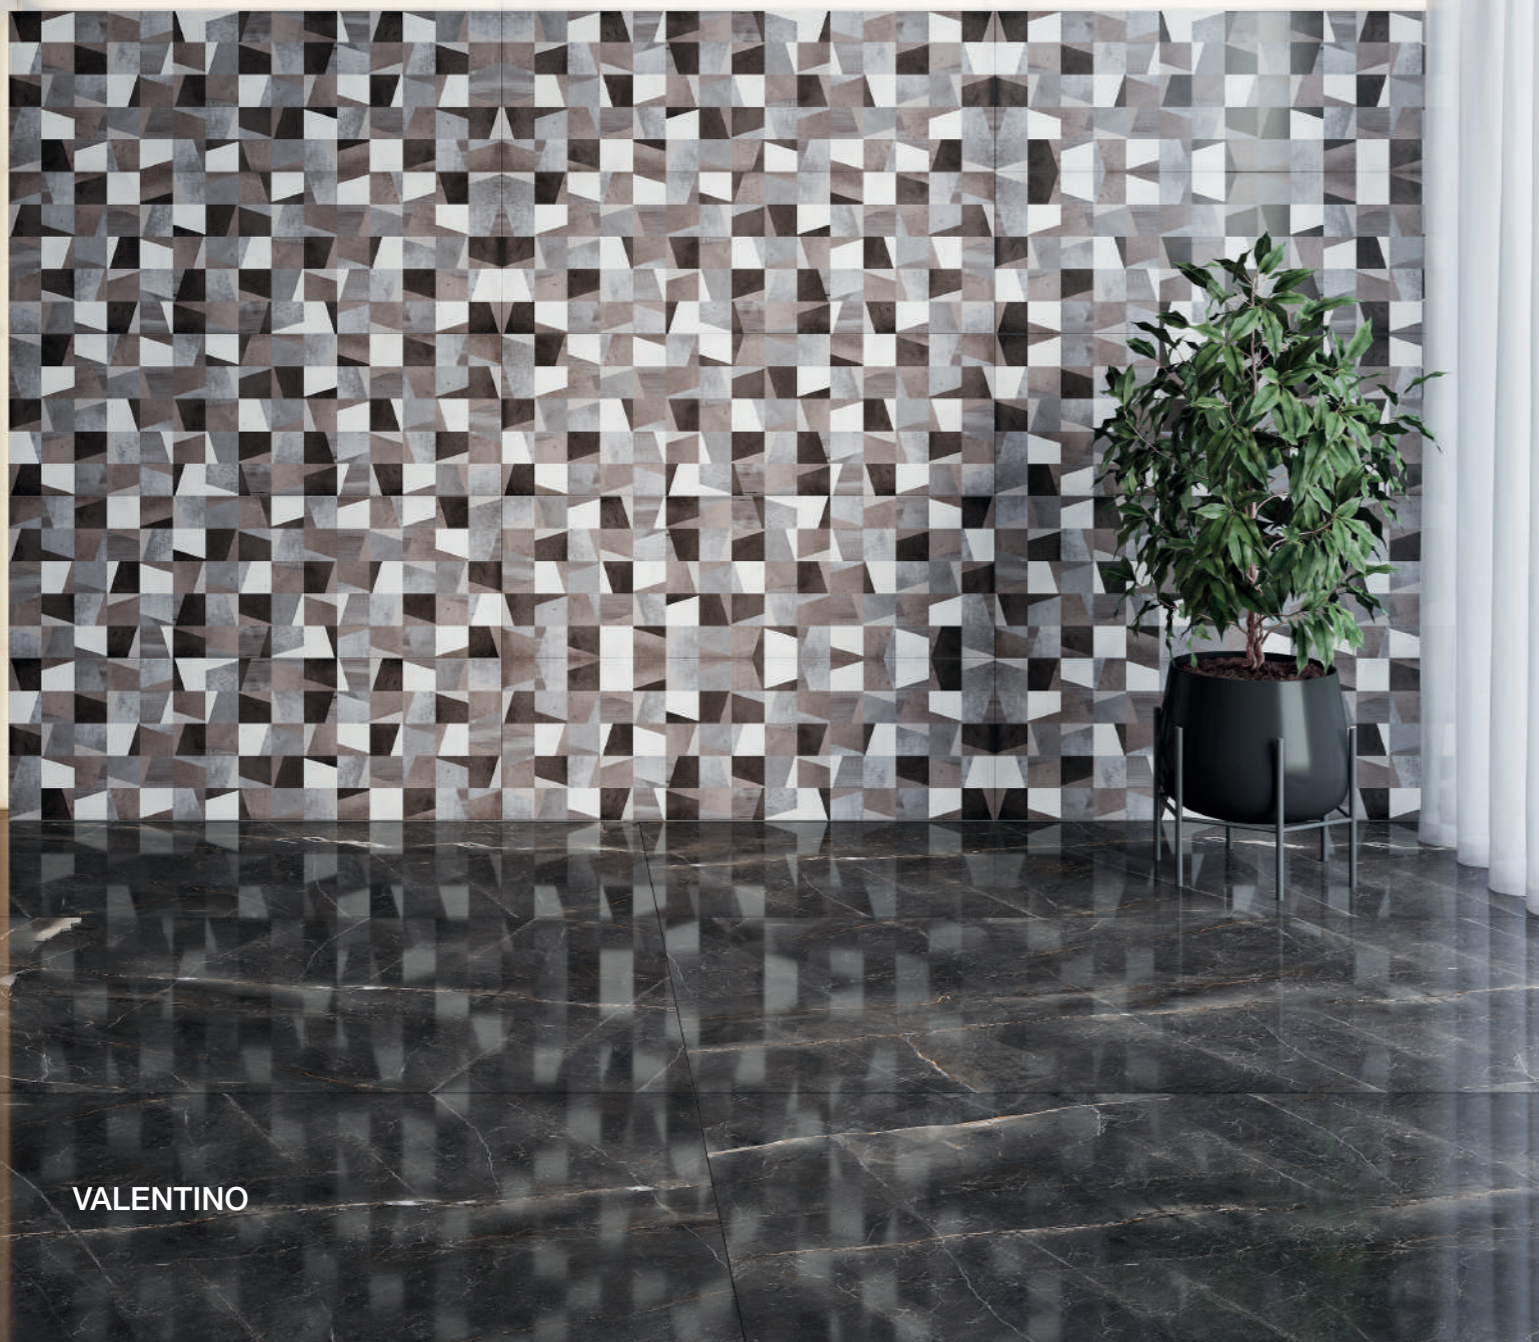

VALENTINO

PA129
30 x 90 cm
Mate
8 Piezas por caja
1.08 m² por caja

PA131A
30 x 90 cm
Mate
8 Piezas por caja
1.08 m² por caja