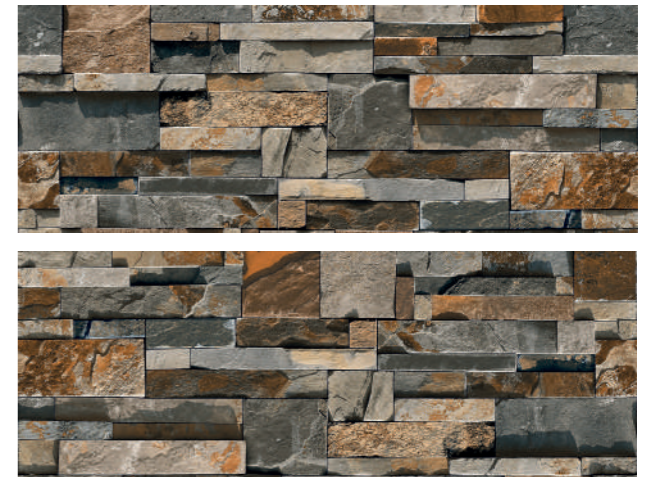

Mate

6 Piezas por caja

1.08 m² por caja

BARROCO

BARROCO

PF002
30 X 60 cm
Mate
6 Piezas por caja
1.08 m² por caja

FONTANA

FONTANA