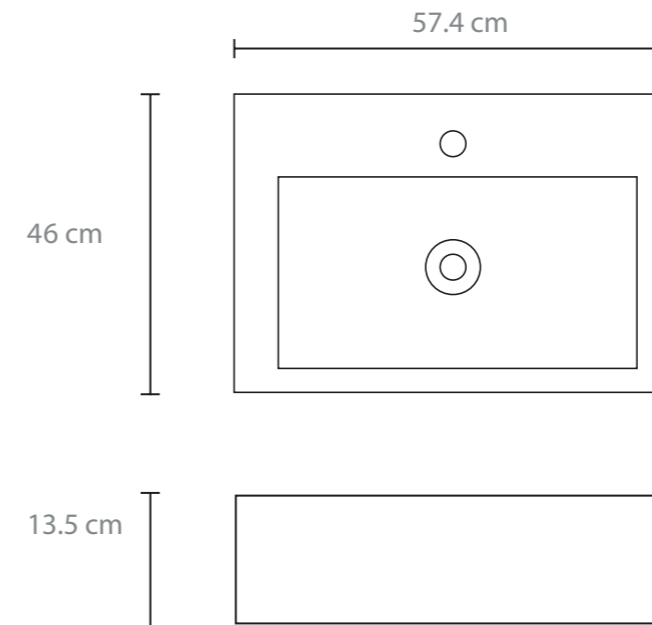

LAVABOS

IMERA

PL001
47.5 x 15 cm
Blanco
Cerámico
Redondo

PL001
47.5 x 15 cm
Beige
Cerámico
Redondo

FORTORE

PL003
47 x 57.4 x 13.5 cm
Blanco
Cerámico
Rectangular

TIBER

PL002
47 x 47 x 15 cm
Blanco
Cerámico
Cuadrado