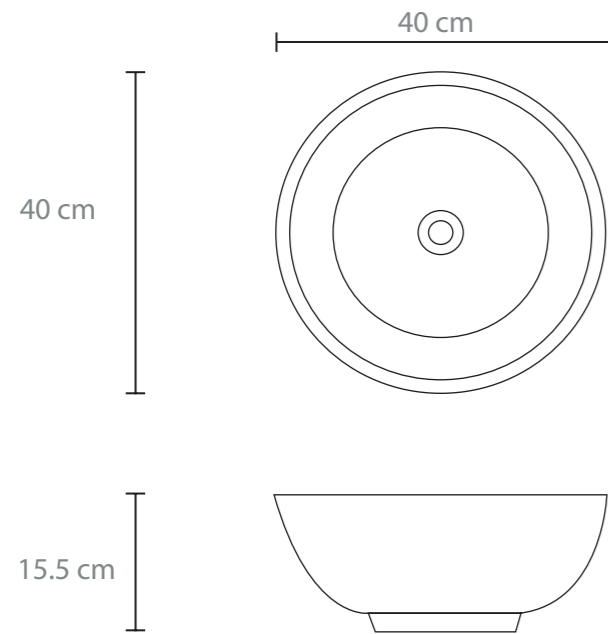

LAVABOS

TENNA

PL005
40 X 15.5 cm
Blanco
Cerámico
Rectangular