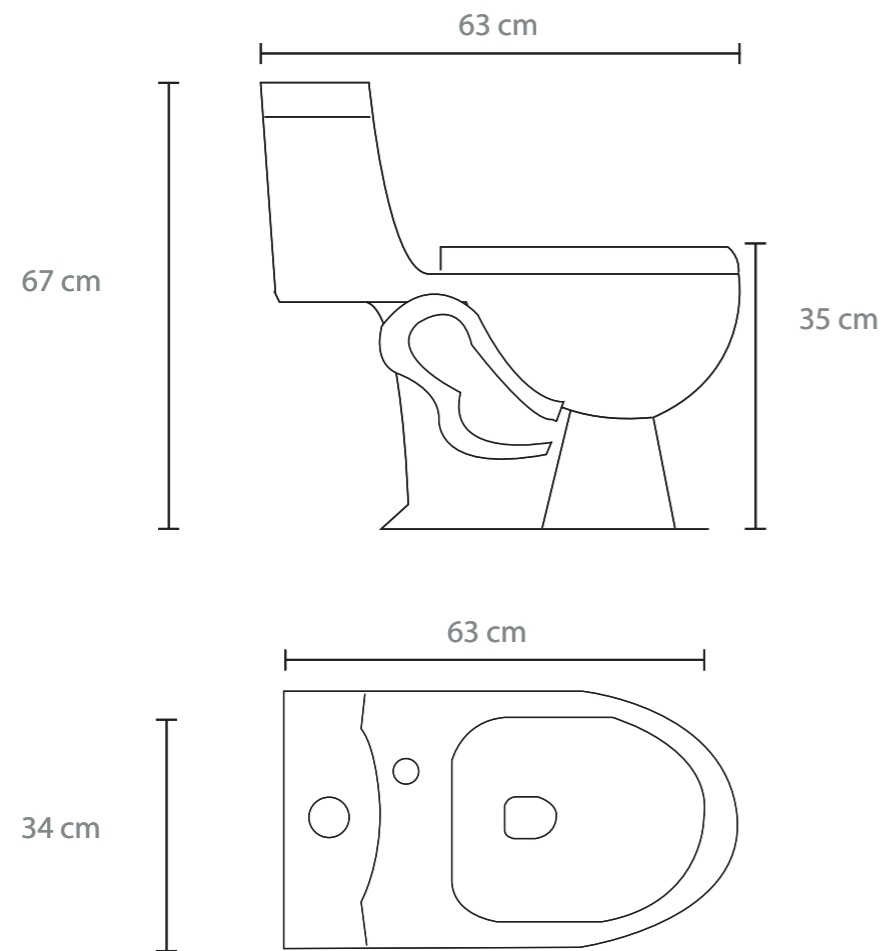

PL007
48 x 37 x 13 cm
Blanco
Cerámico
Rectangular

TARO

PL011
41 x 50.5 x 12 cm
Blanco
Cerámico
Triangular

ONE PIECE

COSENZA

PBK68
66 x 35 x 67 cm
Blanco
Dual Flush
Menor a 5 lts.
WC Cerámico

PBK68M
66 x 35 x 67 cm
Marfil
Dual Flush
Menor a 5 lts.
WC Cerámico