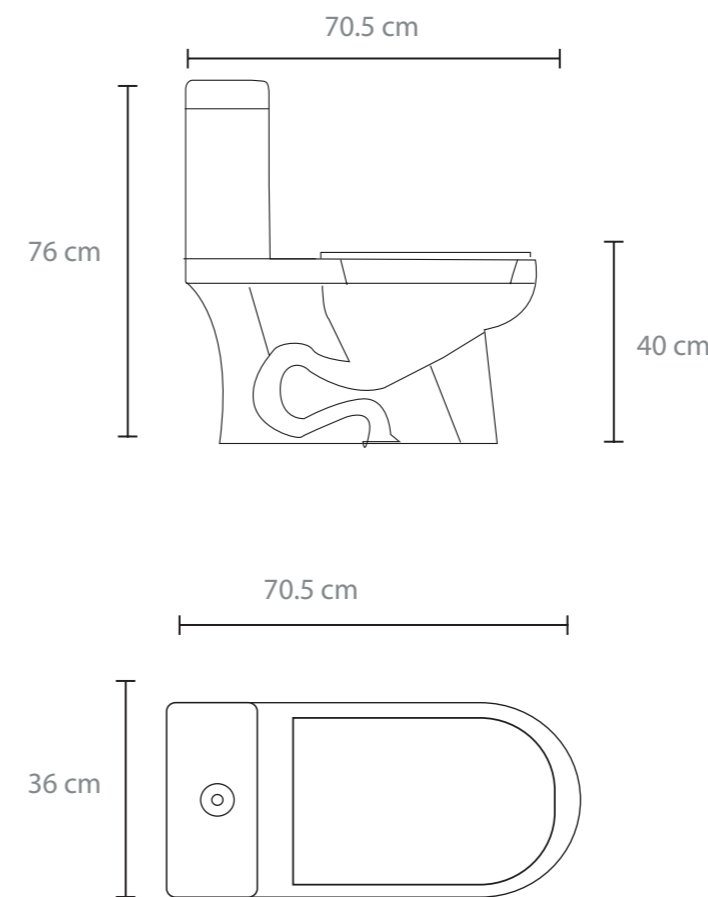

FERRARA

PBK100
70.5 x 36 x 76 cm
Blanco
Dual Flush
Menor a 5 lts.
WC Cerámico