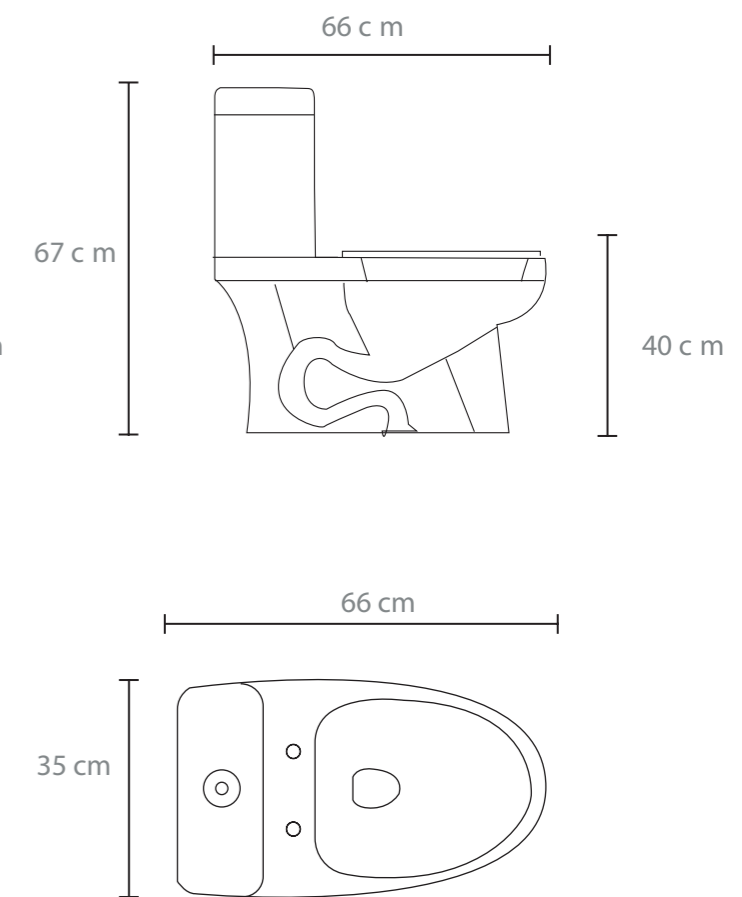

BELLAGIO

PBK88
66 x 35 x 67 cm
Blanco
Dual Flush
Menor a 5 lts.
WC Cerámico