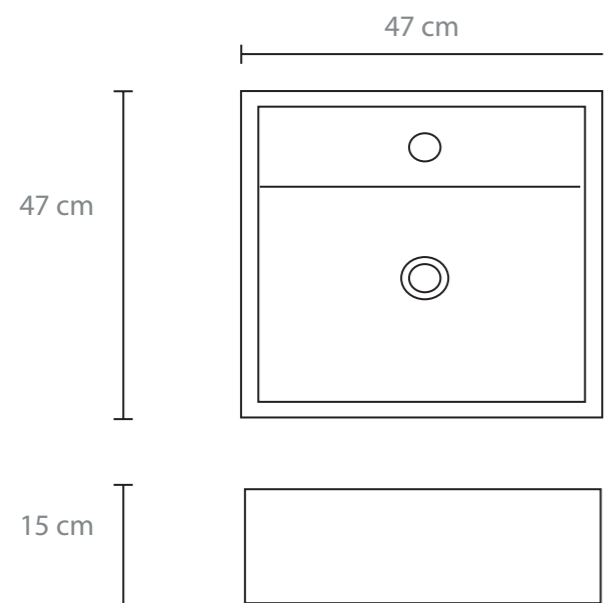

LAVABOS

IMERA

PL001
47.5 x 15 cm
Blanco
Cerámico
Redondo

PL001
47.5 x 15 cm
Beige
Cerámico
Redondo

FORTORE

PL003
47 x 57.4 x 13.5 cm
Blanco
Cerámico
Rectangular

TIBER

PL002
47 x 47 x 15 cm
Blanco
Cerámico
Cuadrado