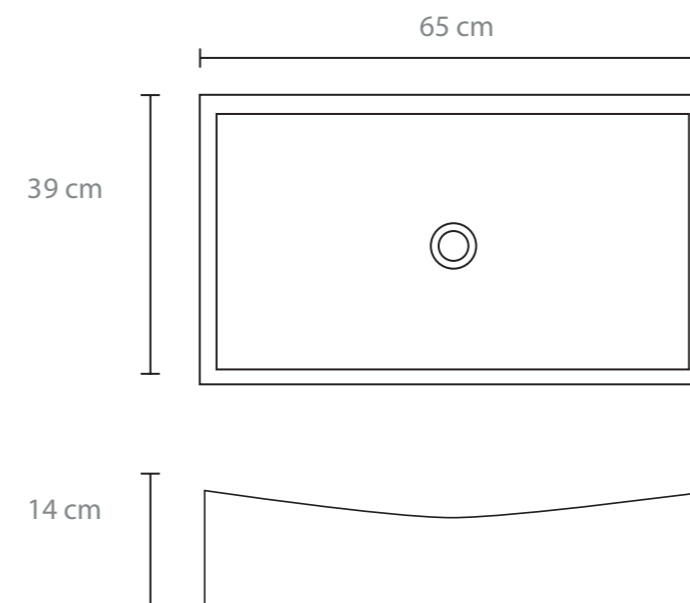

SALLINELO

PL003
65 x 39 x 14 cm
Blanco
Cerámico
Cuadrado