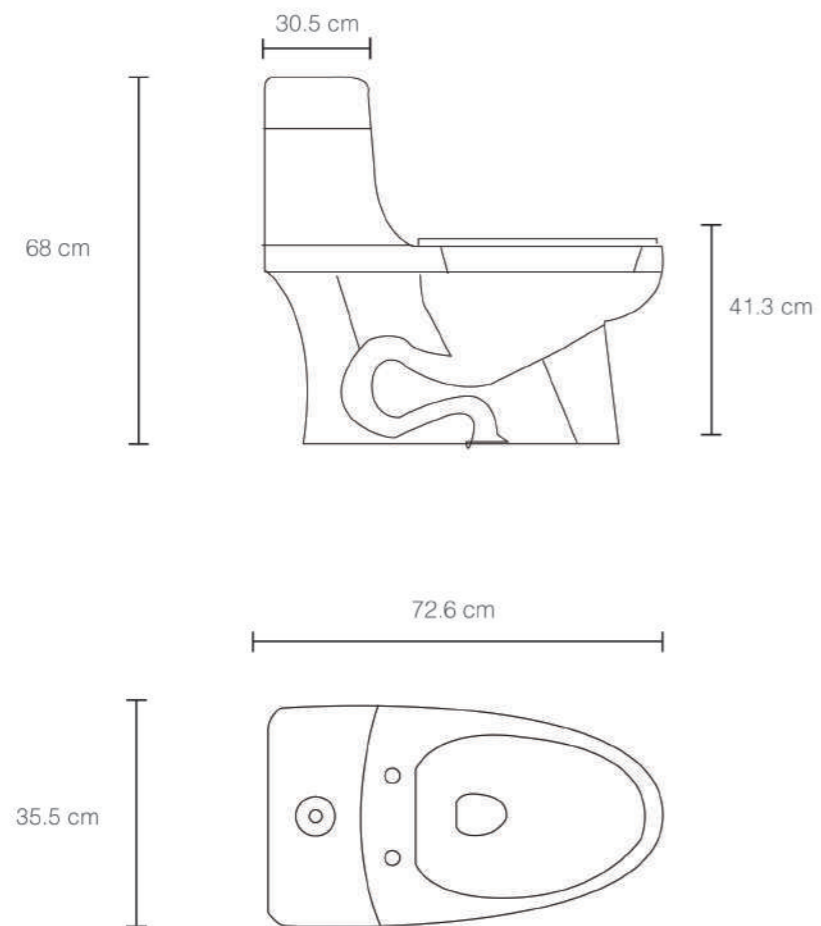

PL007
48 x 37 x 13 cm
Blanco
Cerámico
Rectangular

TARO

PL011
41 x 50.5 x 12 cm
Blanco
Cerámico
Triangular

ONE PIECE

COSENZA

PBK68
66 x 35 x 67 cm
Blanco
Dual Flush
Menor a 5 lts.
WC Cerámico

PBK68M
66 x 35 x 67 cm
Marfil
Dual Flush
Menor a 5 lts.
WC Cerámico

FERRARA

PBK100
70.5 x 36 x 76 cm
Blanco
Dual Flush
Menor a 5 lts.
WC Cerámico

BELLAGIO

PBK88
66 x 35 x 67 cm
Blanco
Dual Flush
Menor a 5 lts.
WC Cerámico

ONE PIECE

TOSCANA

PBK101
73x73x68
Cerámica
Trampa semi expuesta
Brillante