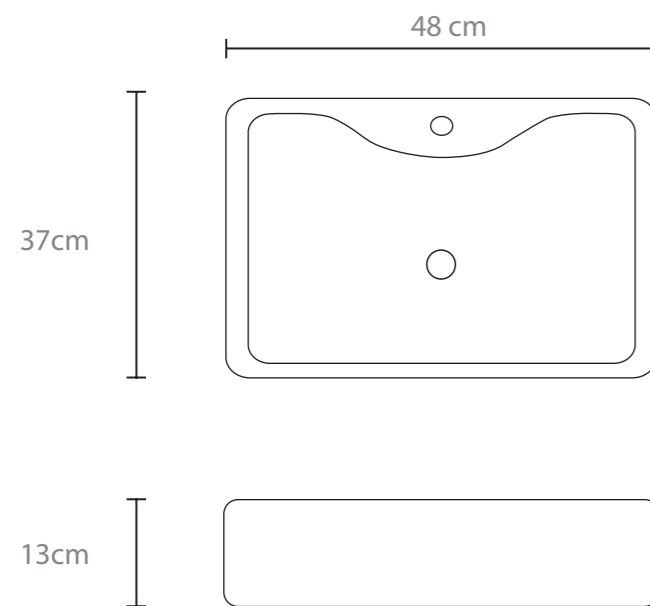

LAVABOS

IMERA

PL001
47.5 x 15 cm
Blanco
Cerámico
Redondo

PL001
47.5 x 15 cm
Beige
Cerámico
Redondo

FORTORE

PL003
47 x 57.4 x 13.5 cm
Blanco
Cerámico
Rectangular

TIBER

PL002
47 x 47 x 15 cm
Blanco
Cerámico
Cuadrado

SALLINELO

PL003
65 x 39 x 14 cm
Blanco
Cerámico
Cuadrado

LAVABOS

TENNA

PL005
40 X 15.5 cm
Blanco
Cerámico
Rectangular

ENZA

PL010
34 x 29 x 11 cm
Blanco
Cerámico
Rectangular

FLORENCIA