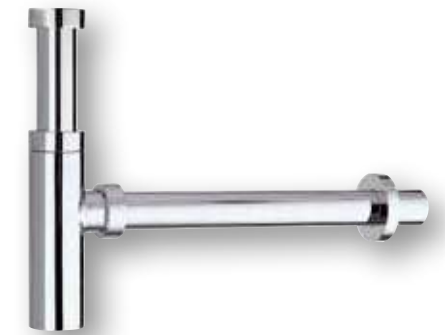

90.0093
Sifón recto
→ 370 ↑ 150 ↗ 50 mm