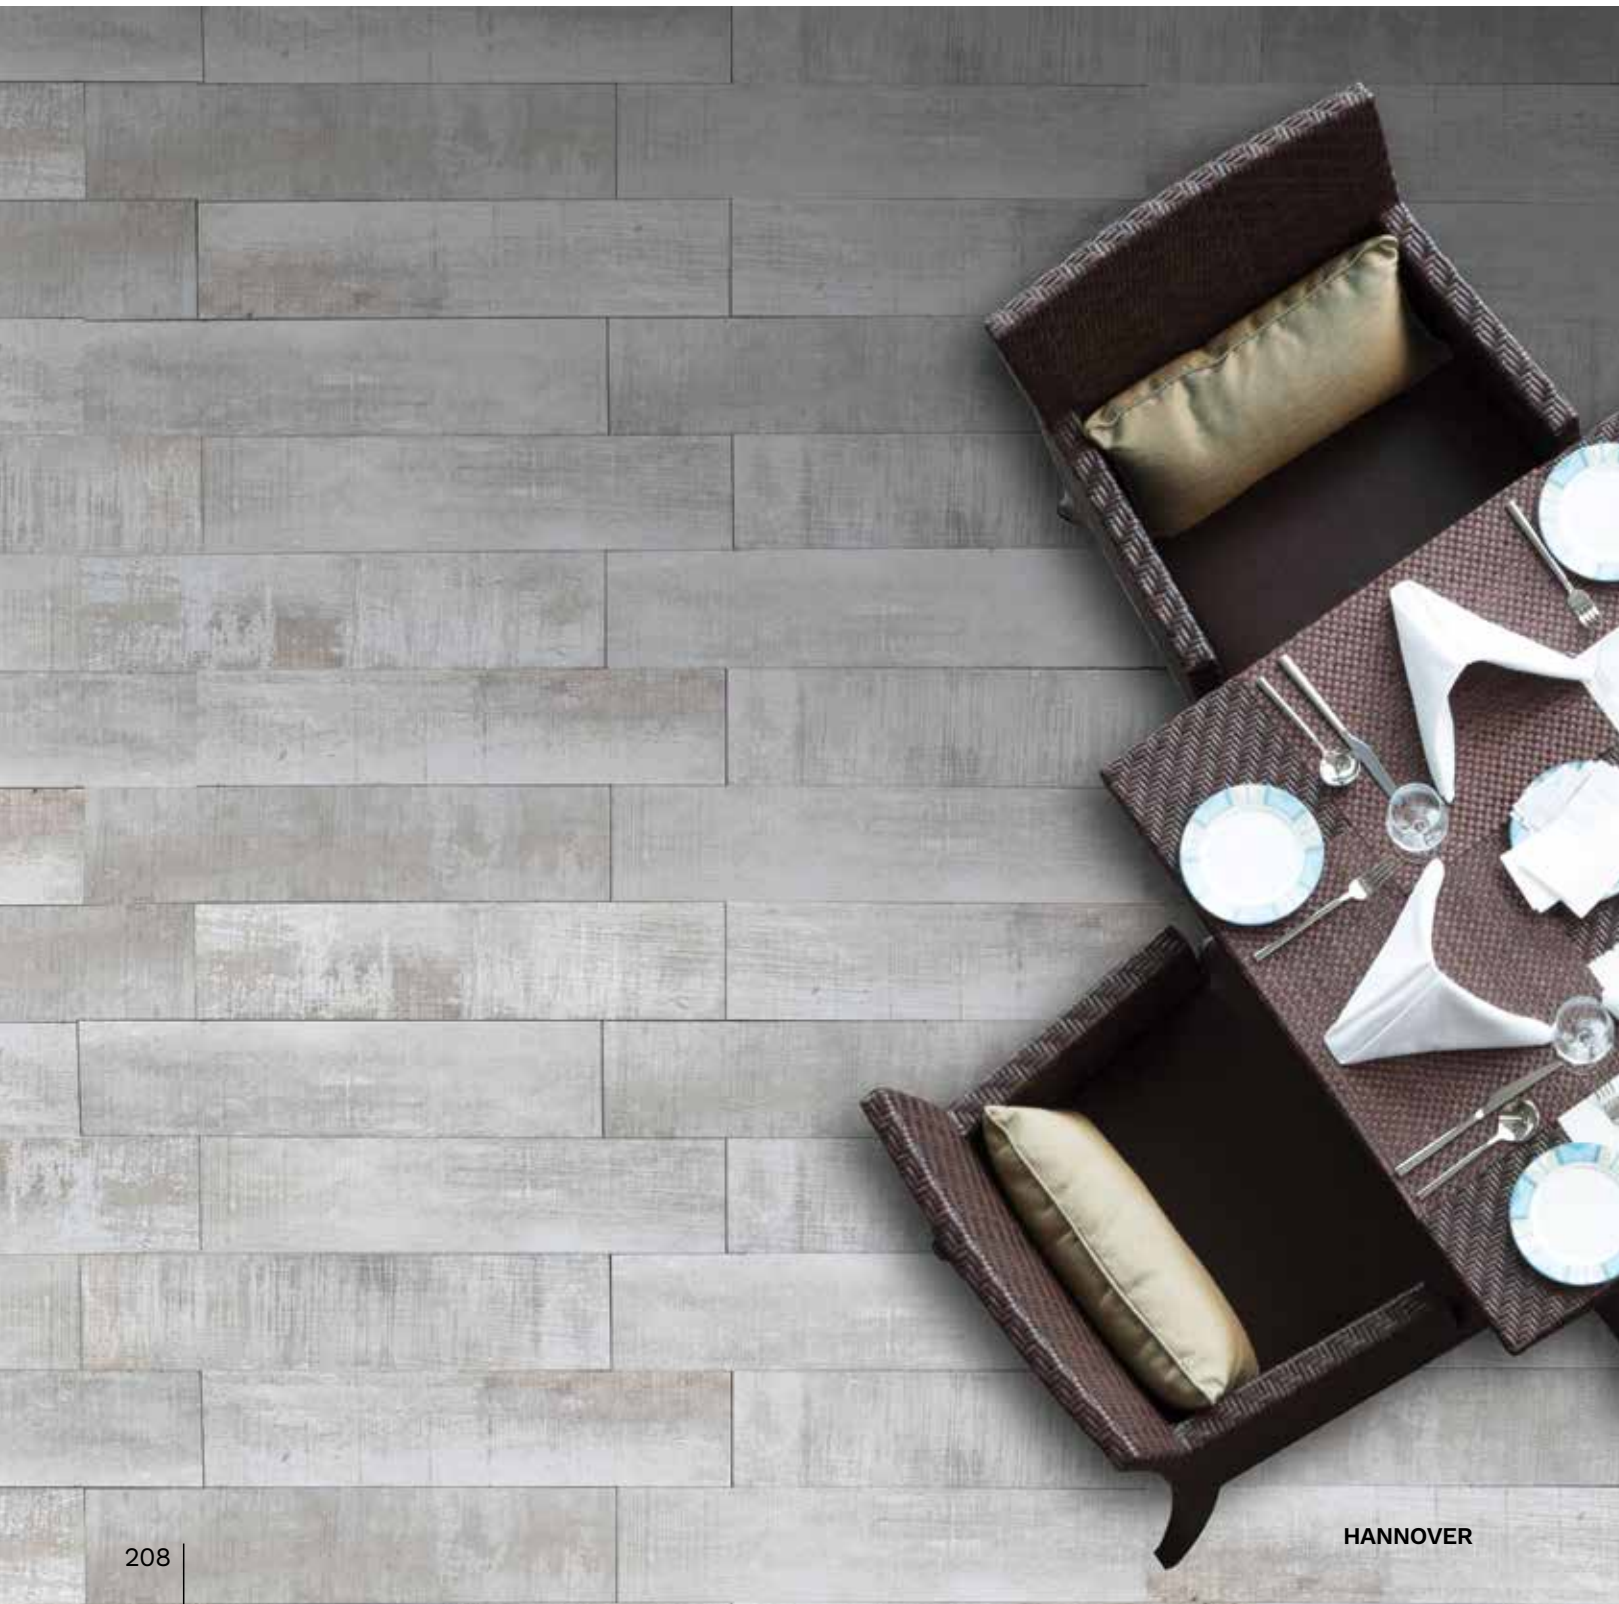

24 X 95 cm

Drago 95 Gris

Drago 95 Moka

Drago 95 Nogal

DRAGO GRIS

Hannover

24 X 95 cm

HANNOVER