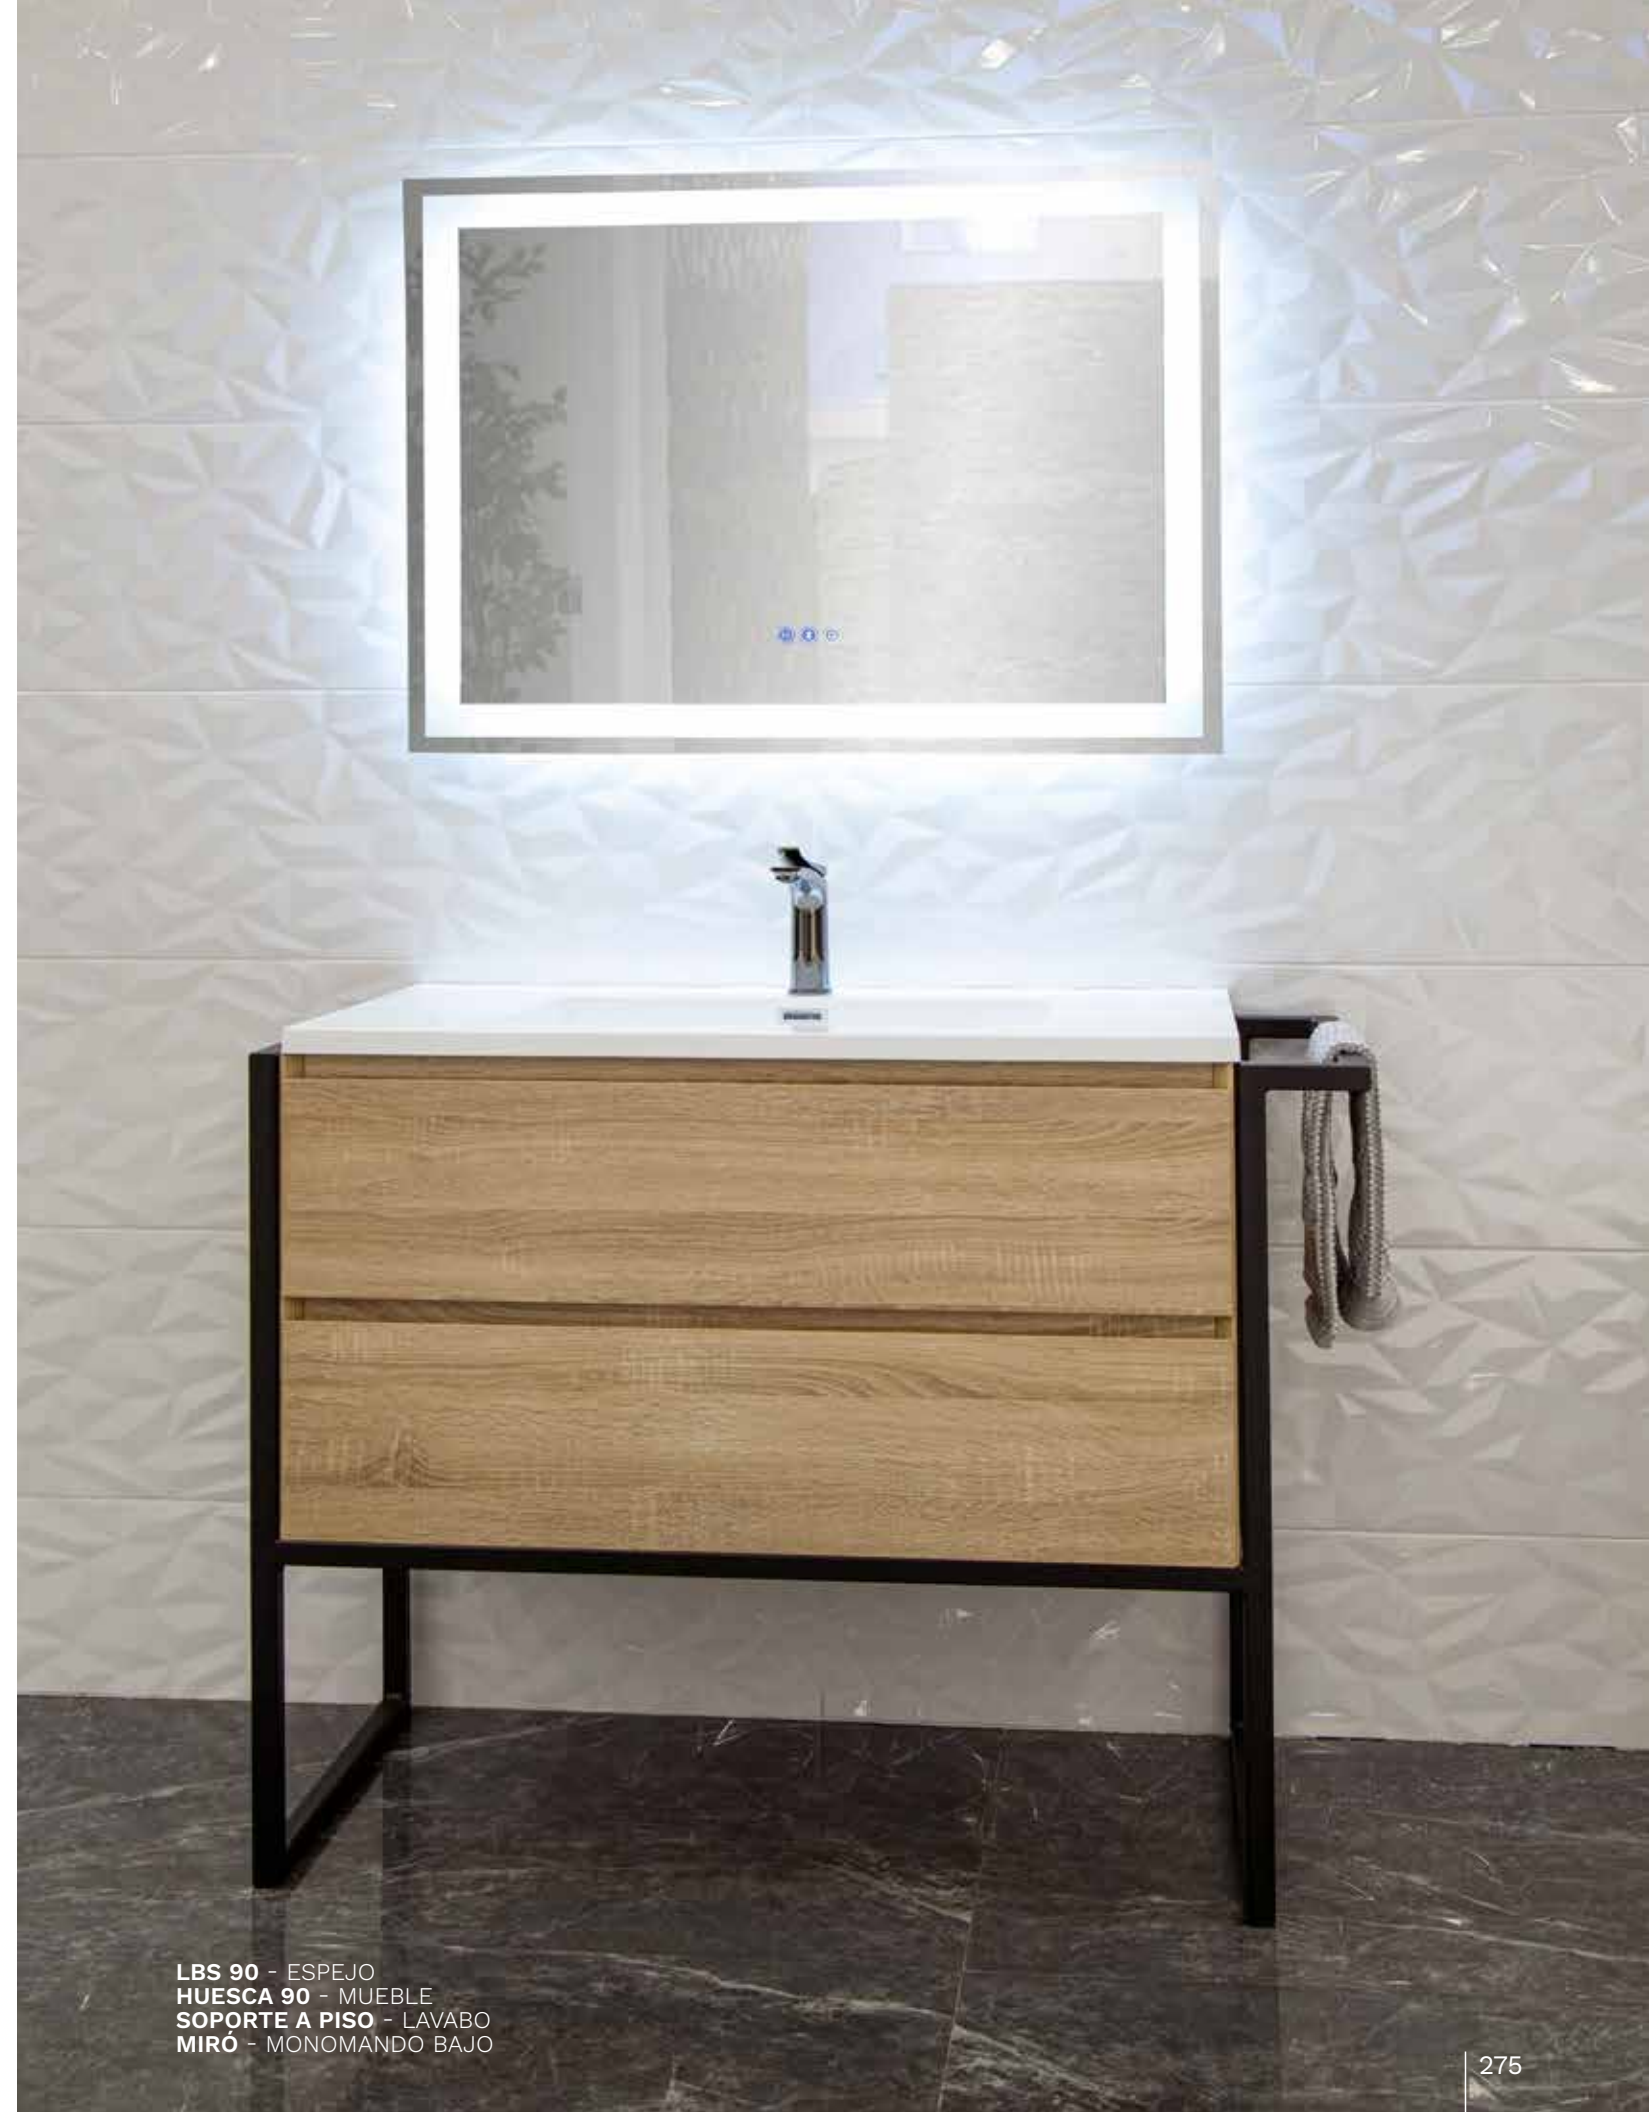

LBS 90 - ESPEJO
HUESCA 90 - MUEBLE
SOPORTE A PISO - LAVABO
MIRÓ - MONOMANDO BAJO