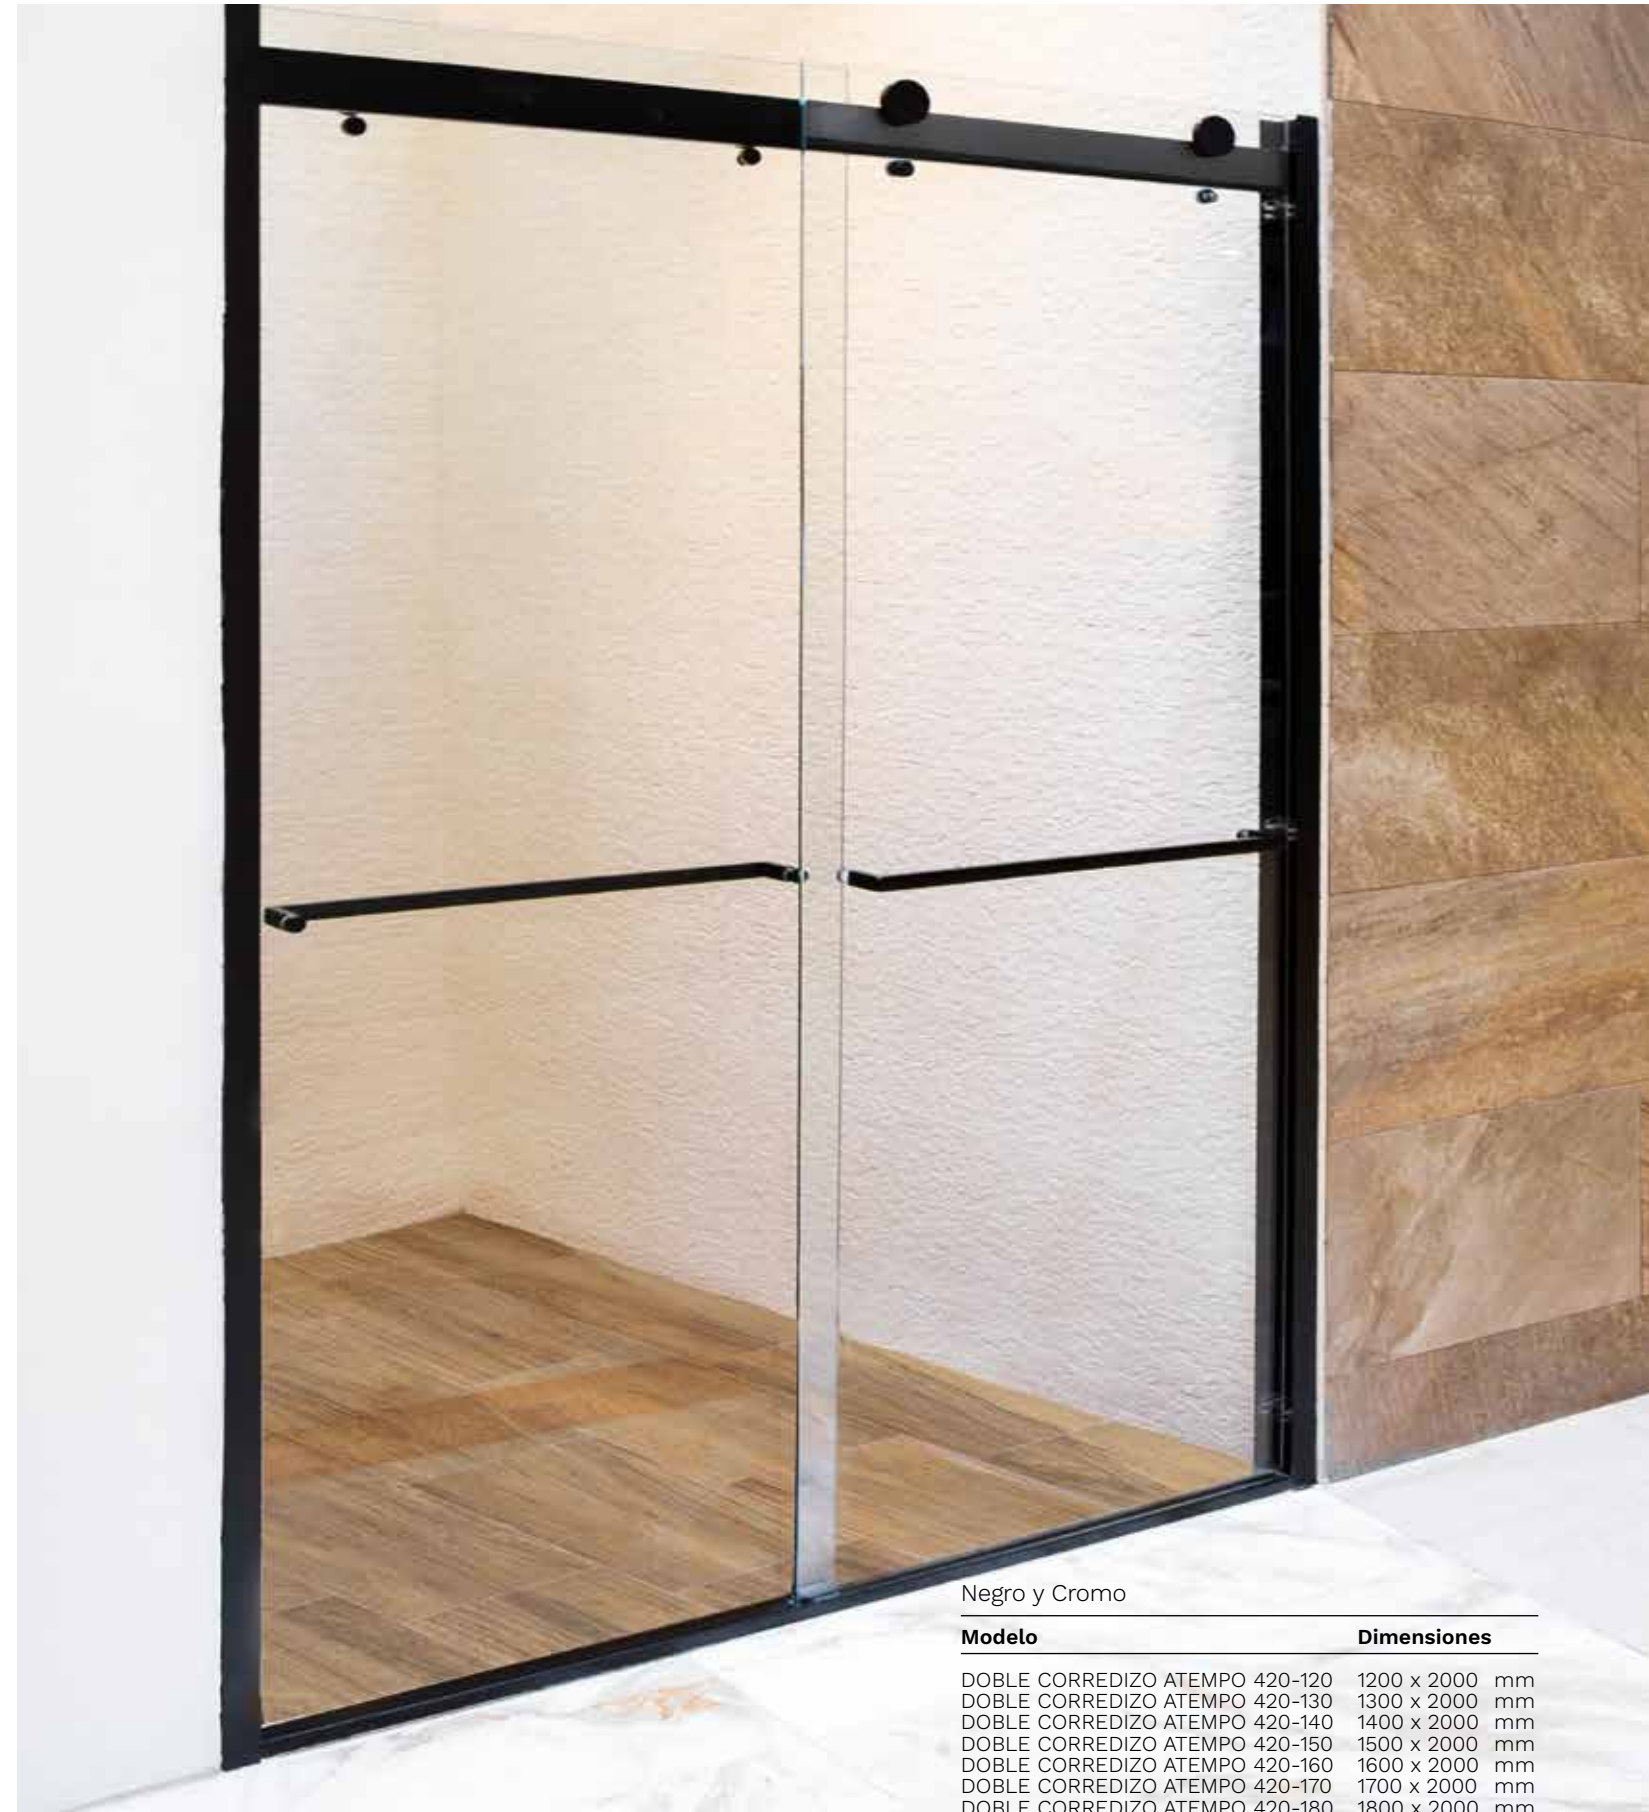

Doble Corredizo Atempo 420

Negro y Cromo

Modelo	Dimensiones
DOBLE CORREDIZO ATEMPO 420-120	1200 x 2000 mm
DOBLE CORREDIZO ATEMPO 420-130	1300 x 2000 mm
DOBLE CORREDIZO ATEMPO 420-140	1400 x 2000 mm
DOBLE CORREDIZO ATEMPO 420-150	1500 x 2000 mm
DOBLE CORREDIZO ATEMPO 420-160	1600 x 2000 mm
DOBLE CORREDIZO ATEMPO 420-170	1700 x 2000 mm
DOBLE CORREDIZO ATEMPO 420-180	1800 x 2000 mm