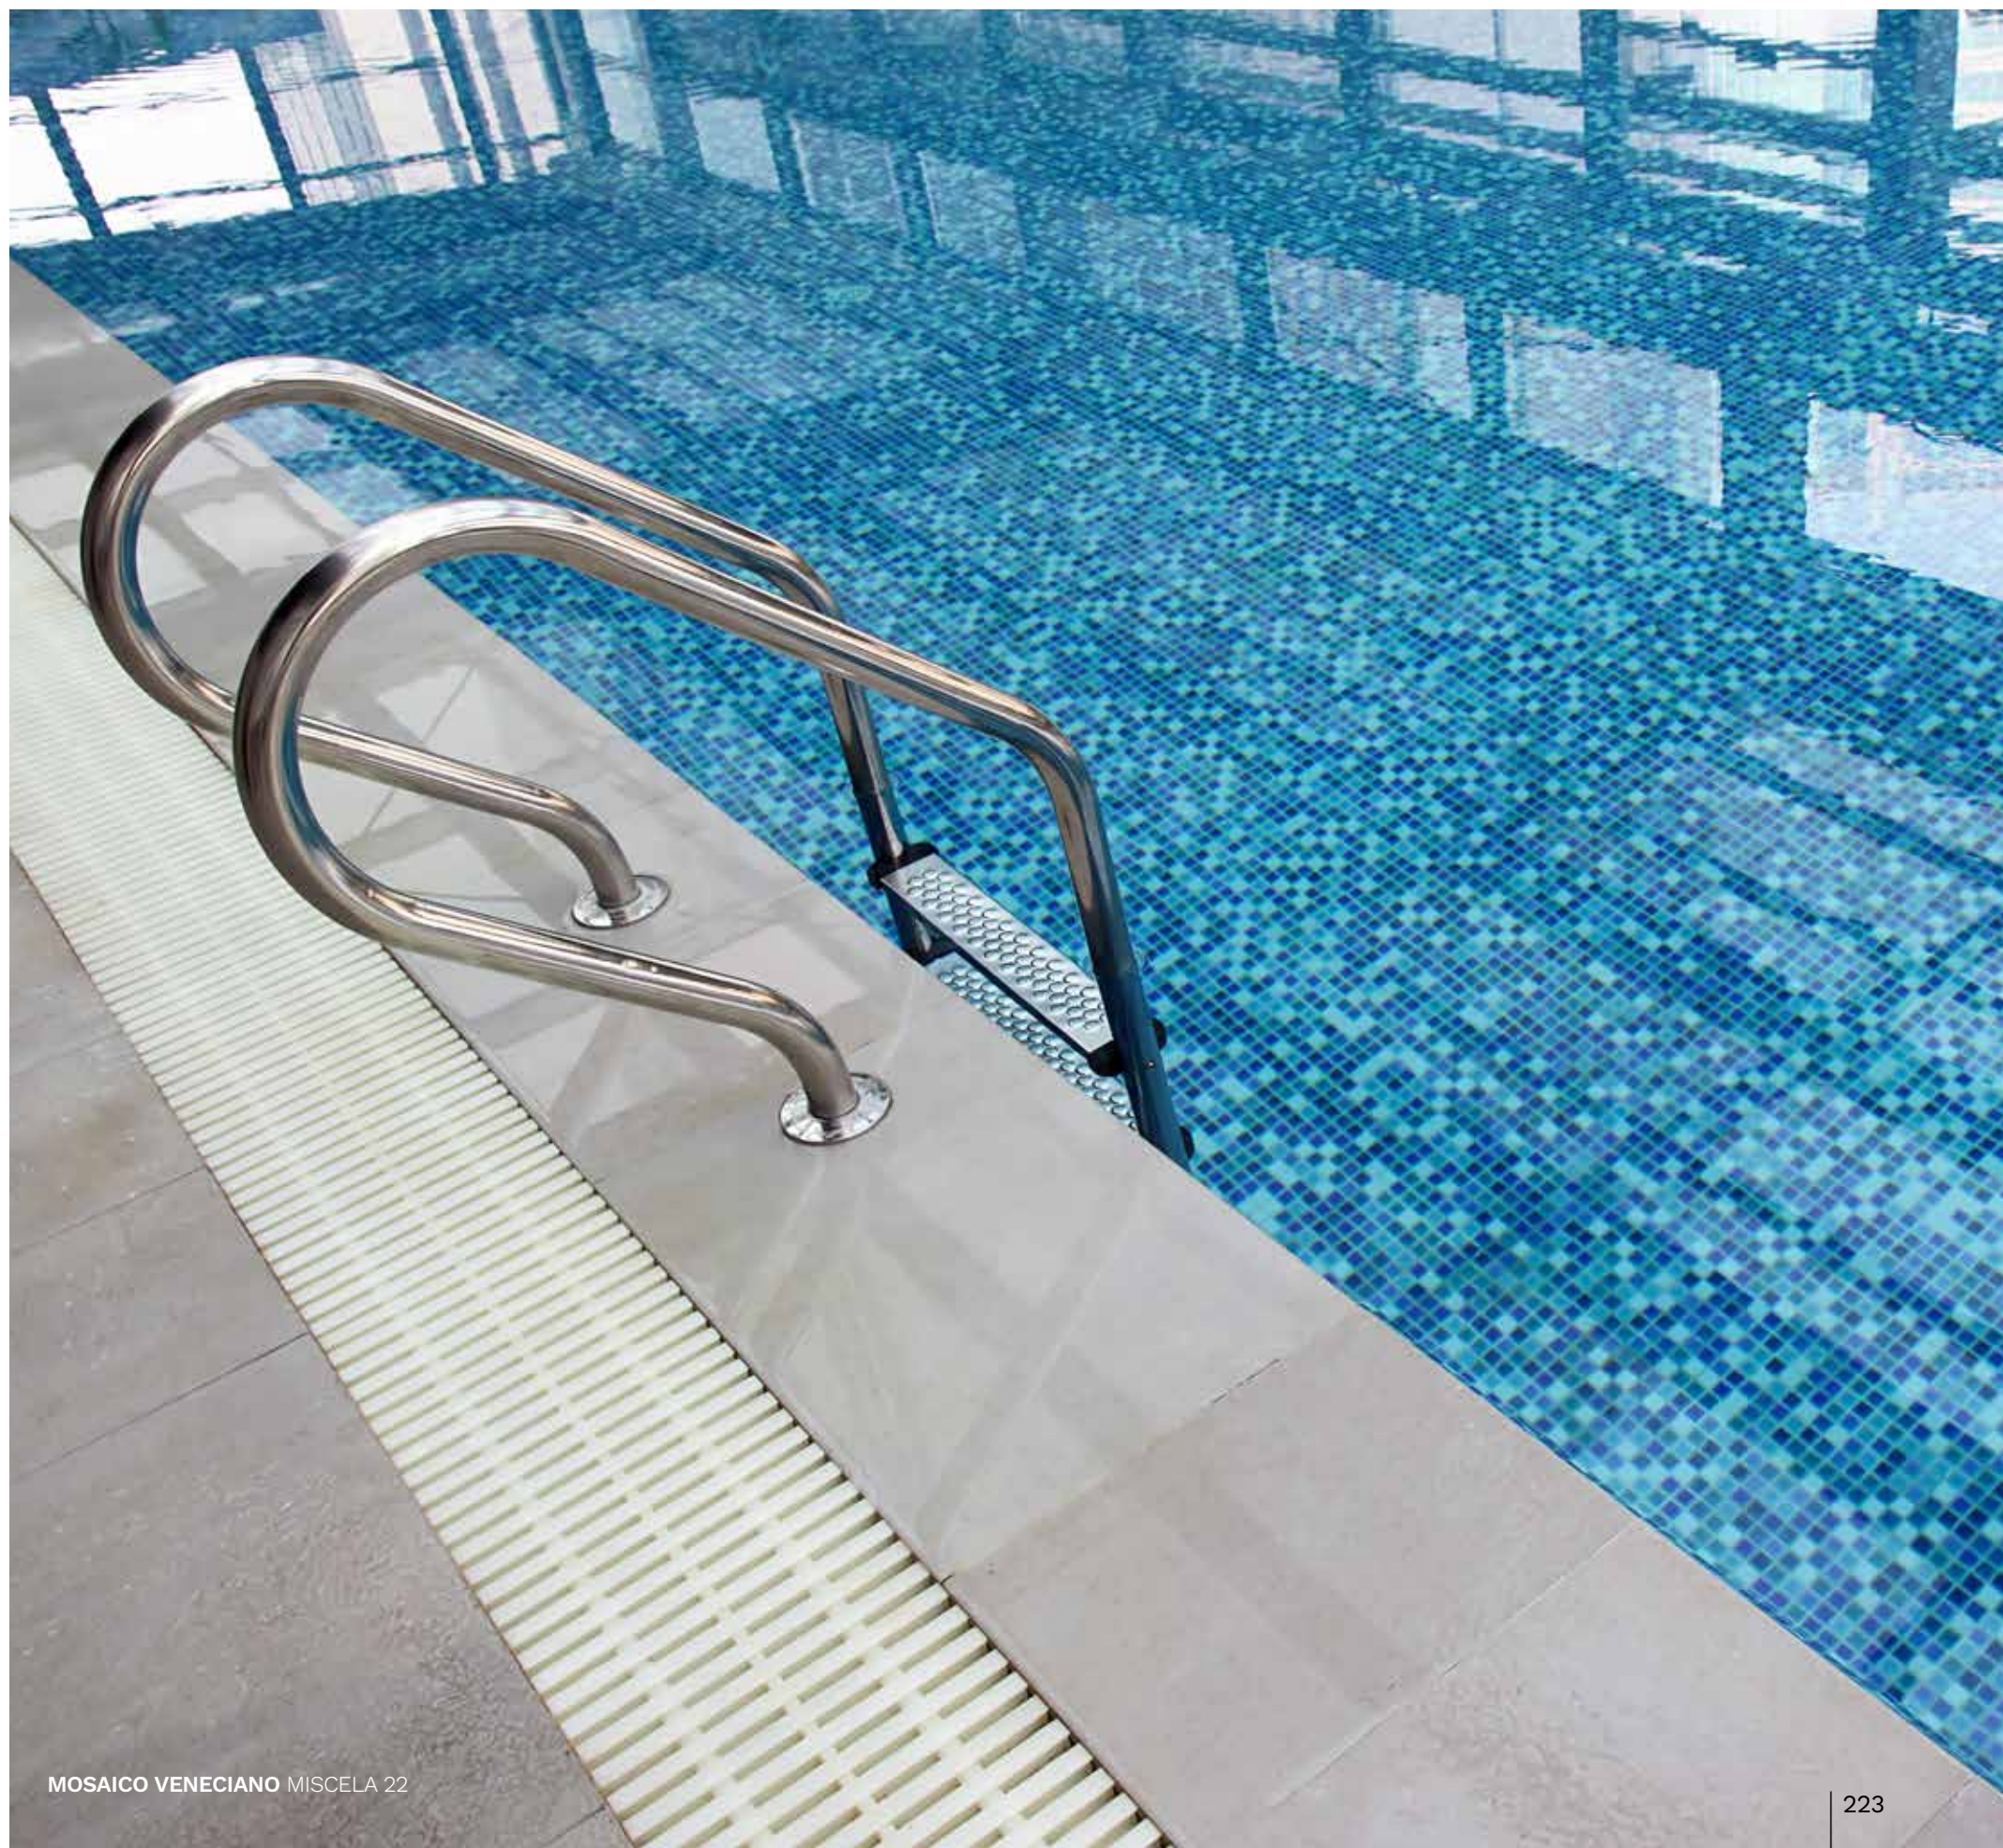

Mosaico Veneciano

3 mm • 33 X 33 cm

MOSAICO VENECIANO MISCELA 22