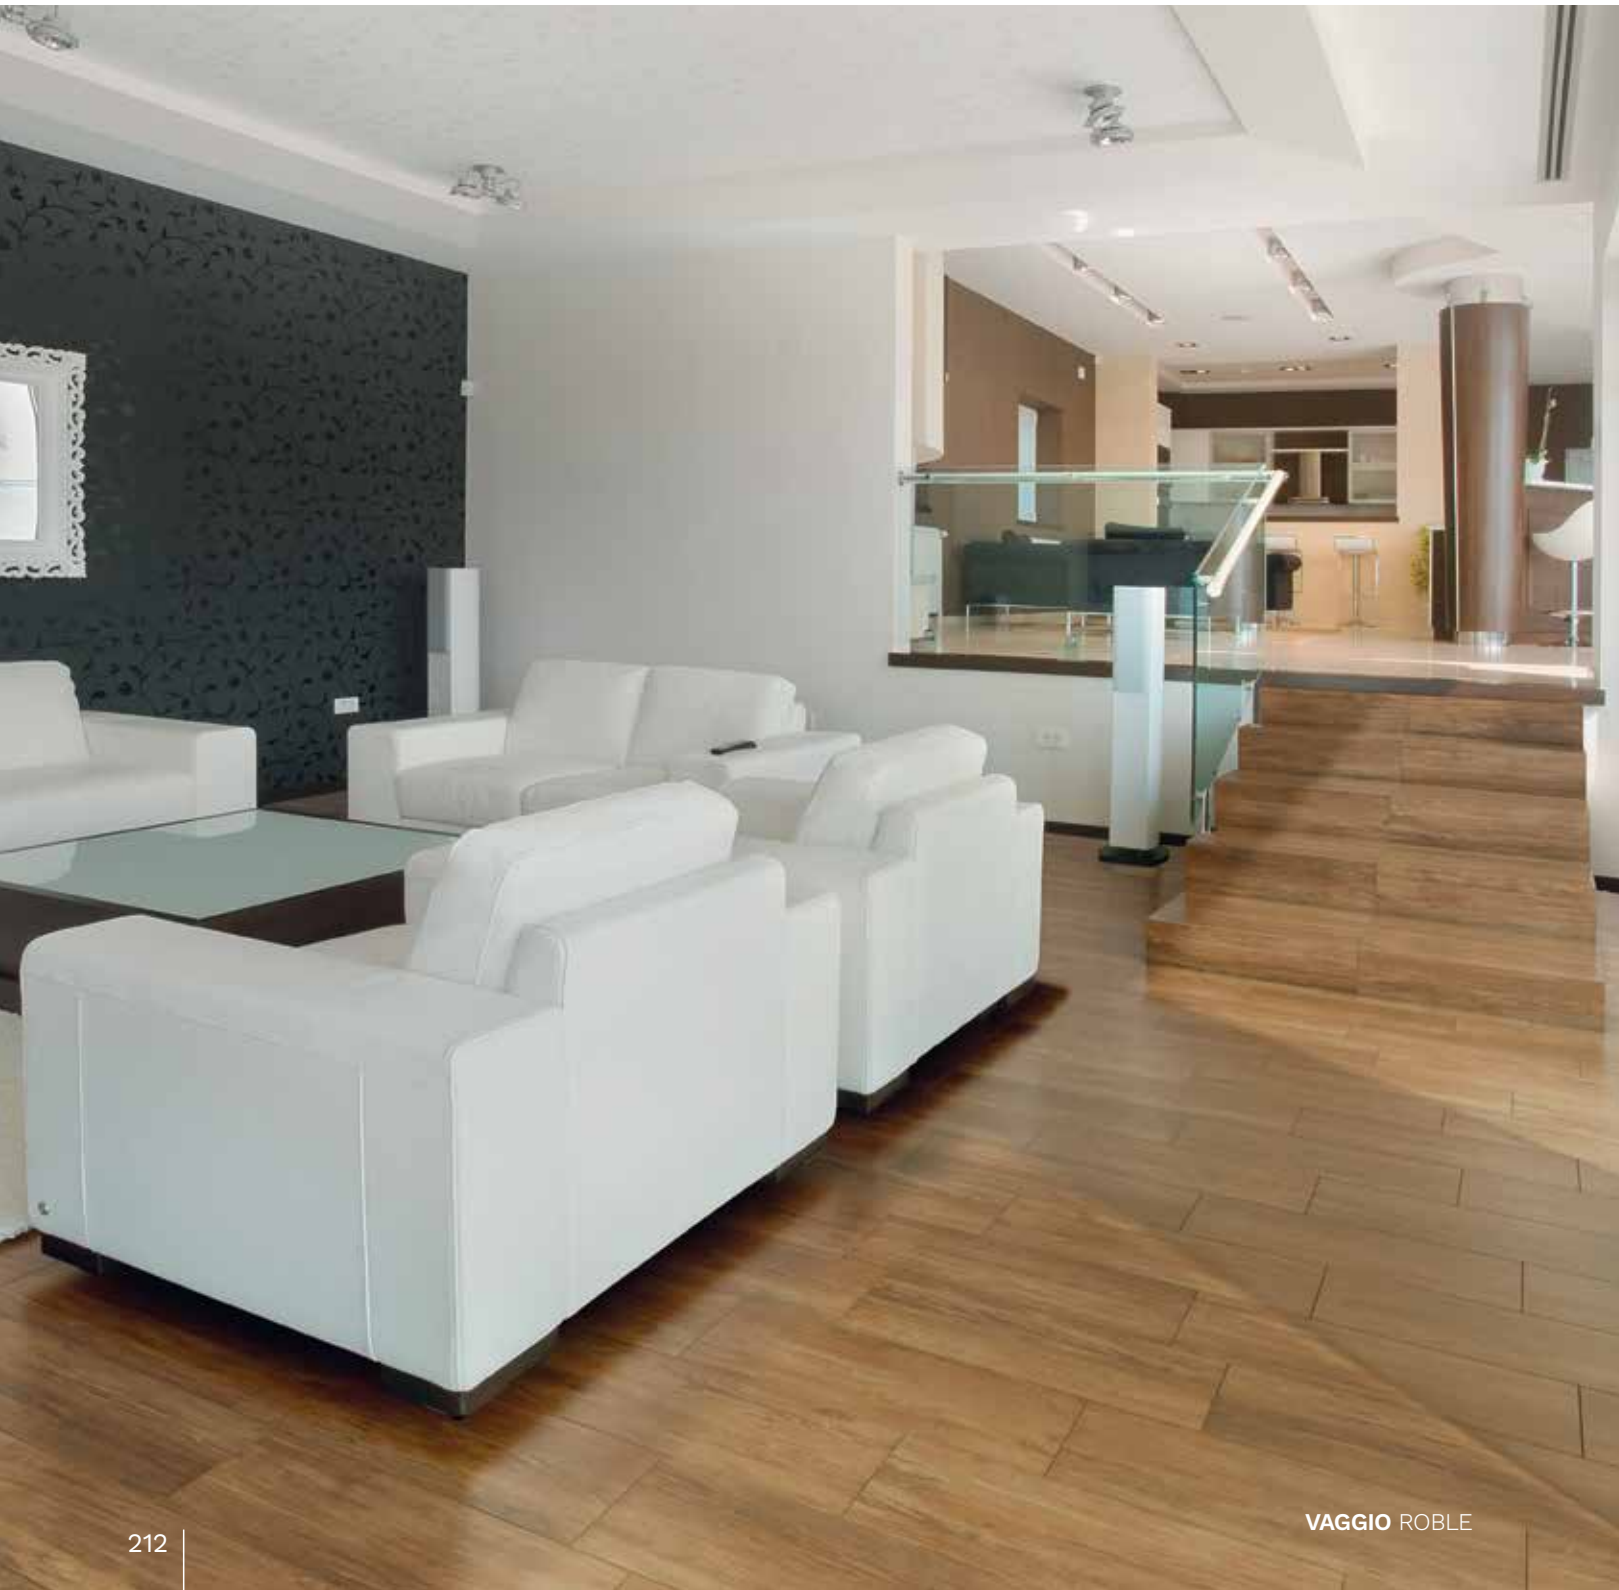

VAGGIO ROBLE