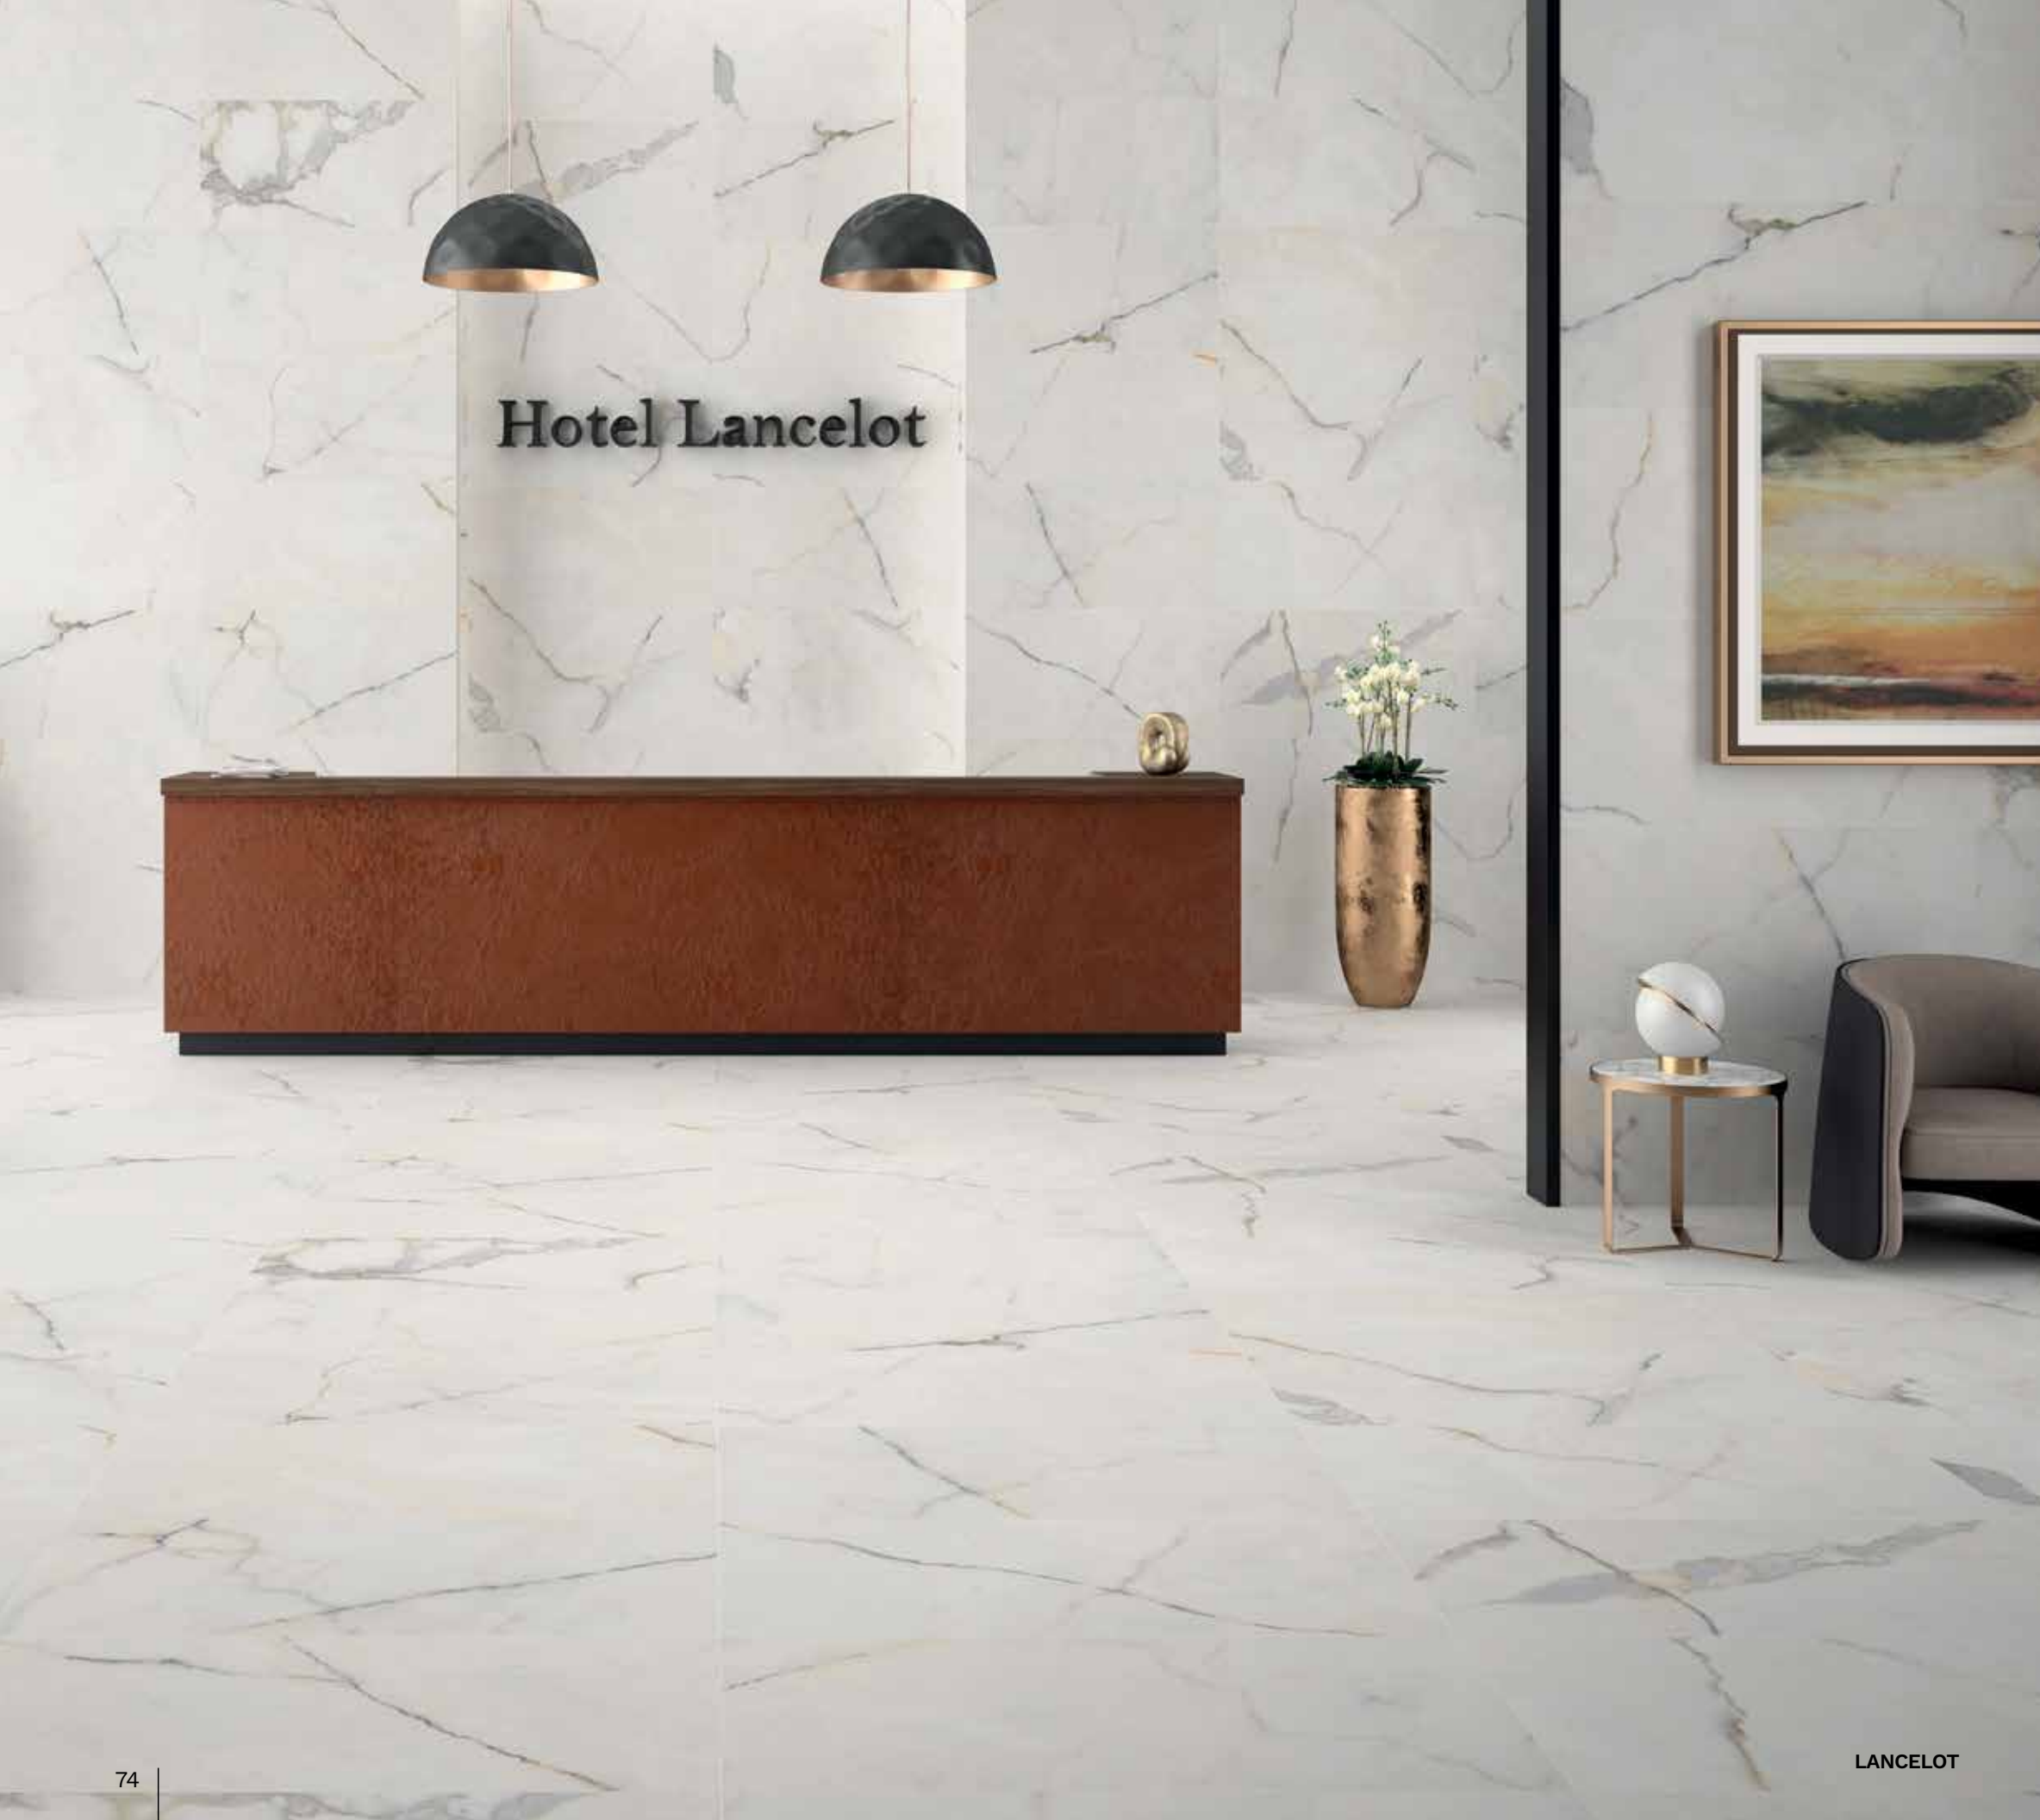

60 X 120 cm

Lancelot