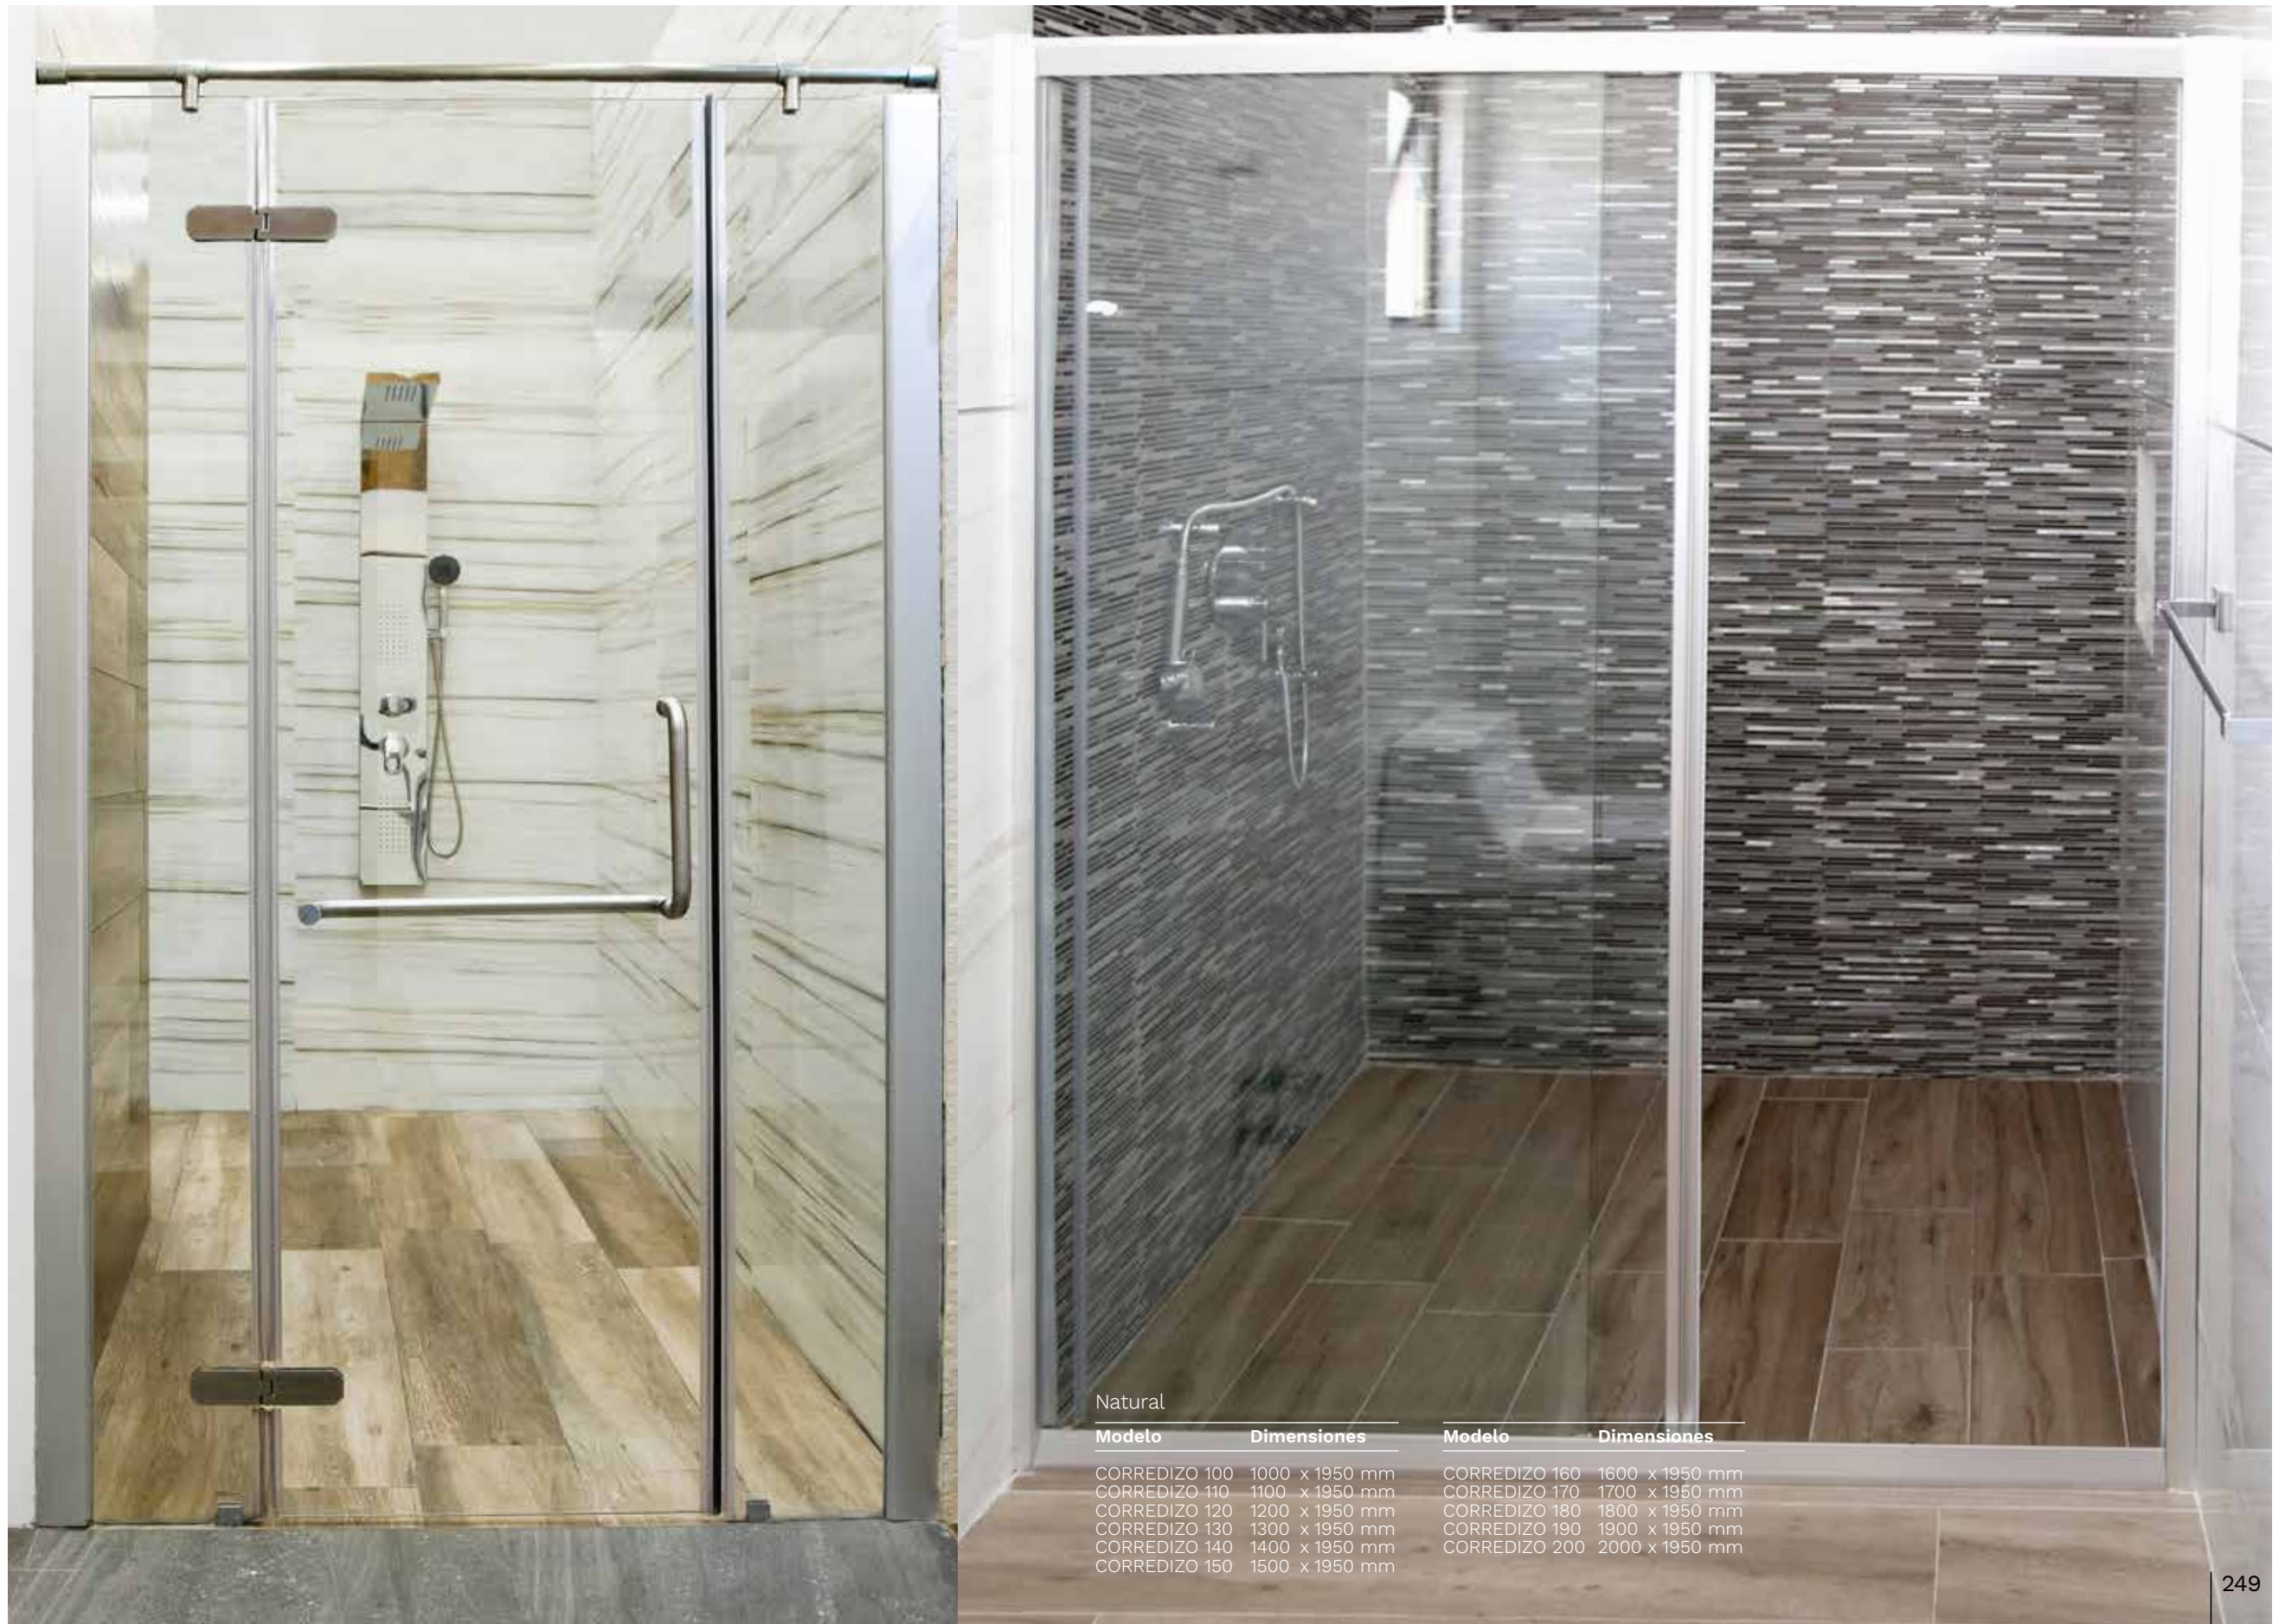

Abatible 43

Corredizo 832

Cromo

Modelo	Dimensiones
ABATIBLE 43-110	1100 x 2000 mm
ABATIBLE 43-120	1200 x 2000 mm
ABATIBLE 43-130	1300 x 2000 mm
ABATIBLE 43-140	1400 x 2000 mm
ABATIBLE 43-150	1500 x 2000 mm
ABATIBLE 43-160	1600 x 2000 mm
ABATIBLE 43-170	1700 x 2000 mm
ABATIBLE 43-180	1800 x 2000 mm

Natural

Modelo	Dimensiones	Modelo	Dimensiones
CORREDIZO 100	1000 x 1950 mm	CORREDIZO 160	1600 x 1950 mm
CORREDIZO 110	1100 x 1950 mm	CORREDIZO 170	1700 x 1950 mm
CORREDIZO 120	1200 x 1950 mm	CORREDIZO 180	1800 x 1950 mm
CORREDIZO 130	1300 x 1950 mm	CORREDIZO 190	1900 x 1950 mm
CORREDIZO 140	1400 x 1950 mm	CORREDIZO 200	2000 x 1950 mm
CORREDIZO 150	1500 x 1950 mm