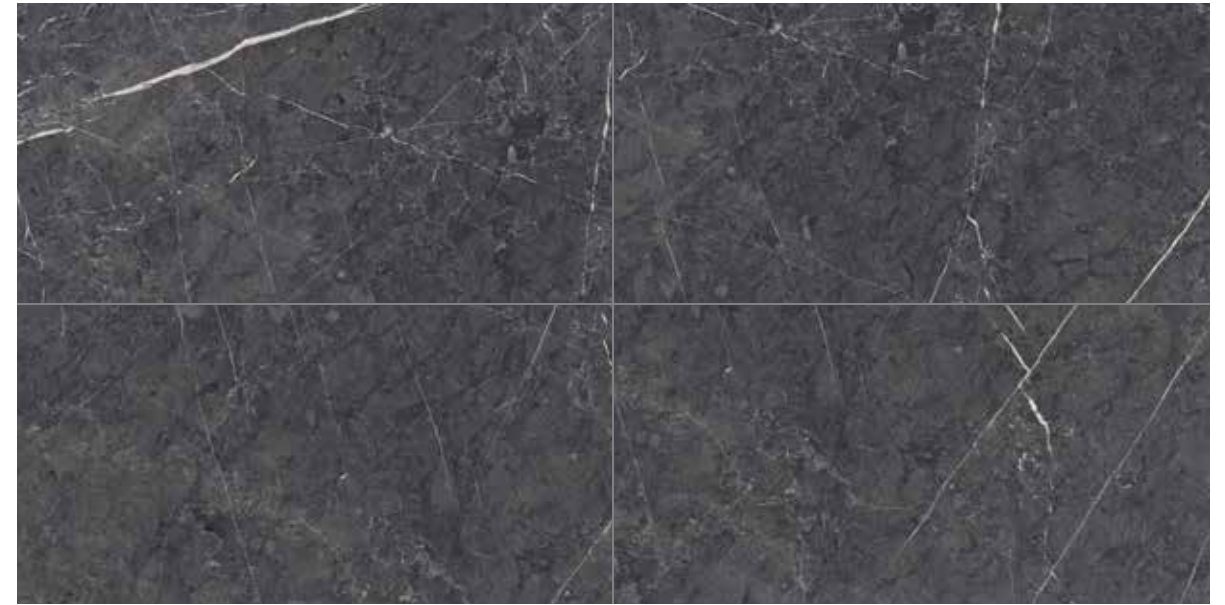

60 X 120 cm

PIETRA ASH

Quarzo

60 X 120 cm

Grey

Sand

Oxford

Quebec